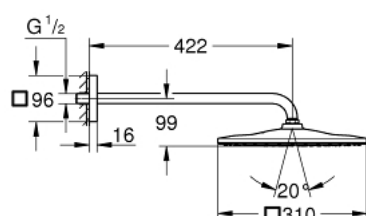

26 564 GN0 RAINSHOWER 310 MONO HEAD SHOWERS SET DE DUȘ FIX 422 MM, 1 PULVERIZARE

DESCRIEREA PRODUSULUI

- compus din:
- duș fix Rainshower 310
- 1 tip de jet:
- GROHE PureRain
- Braț de duș Rainshower 422 mm (26 145)
- limitator de debit **GROHE EcoJoy** la 9.5 l/min
- pulverizare perfectă cu tehnologia **GROHE DreamSpray**
- finisaj **GROHE StarLight**
- sistem anti-calcar **SpeedClean**
- **Inner WaterGuide** pentru o durabilitate crescută în utilizare
- compatibil cu boilere
- presiunea minimă recomandată 1.0 bar